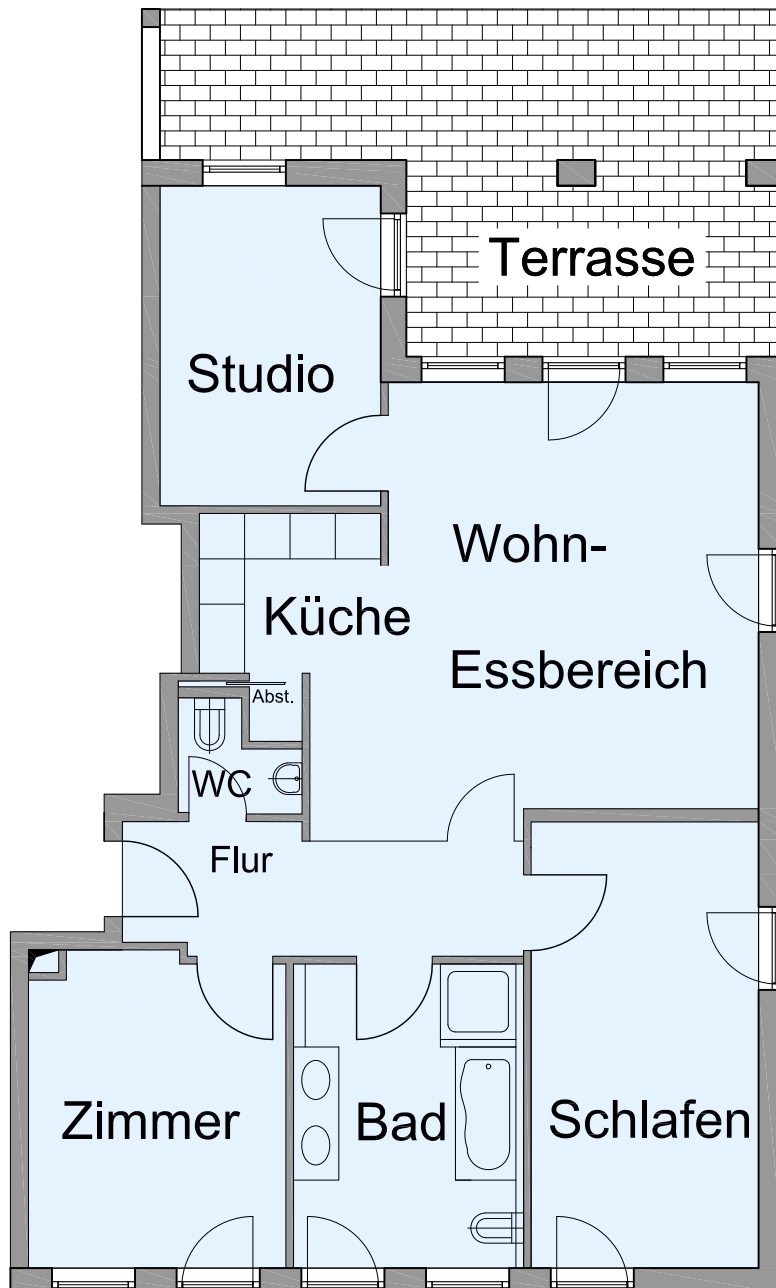

Villa Flora

Wohnung 3 im EG

Wohn-Essbereich	35,2
Zimmer	13,8
Schlafen	17,7
Küche	5,2
Flur	4,0
G.- WC /Abstr.	2,4
Bad	12,2
Studio	12,3
Loggia	14,5
Gesamt ohne Loggia	102,8
GESAMT mit Abstfl.	117,3

M 1:100