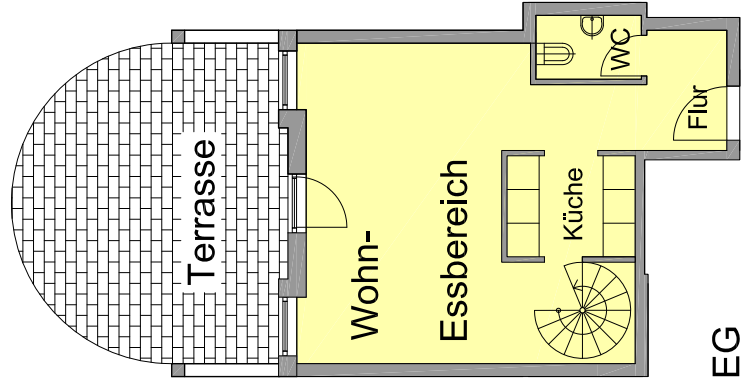

Villa Flora

Wohnung 2 / Maisonette im EG / 1.OG

Wohn-Essbereich	26,6
Zimmer	12,4
Schlafen	18,1
Küche	4,5
Flur	15,3
G.-WC	2,3
Bad	12,5
Begeh. Schrank	6,0
Terrasse/ Balkon	19,7
Gesamt ohne Terrasse	97,7
GESAMT mit Abstfl.	117,4

M 1:100