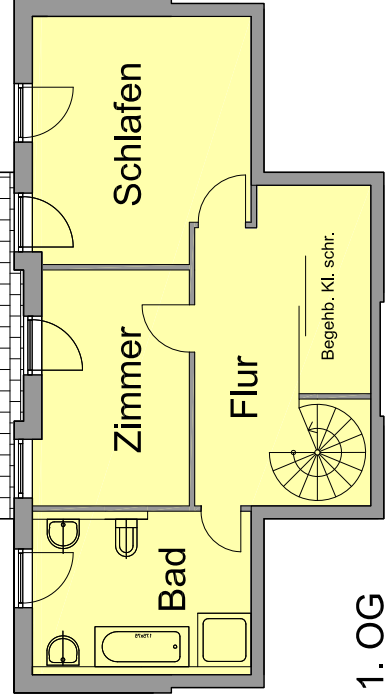

Villa Flora

Wohnung 2 / Maisonette im EG / 1.OG

Wohn-Essbereich	26,6
Zimmer	12,4
Schlafen	18,1
Küche	4,5
Flur	15,3
G.-WC	2,3
Bad	12,5
Begeh. Schrank	6,0
Terrasse/ Balkon	19,7
Gesamt ohne Terrasse	97,7
GESAMT mit Abstfl.	117,4

M 1:100