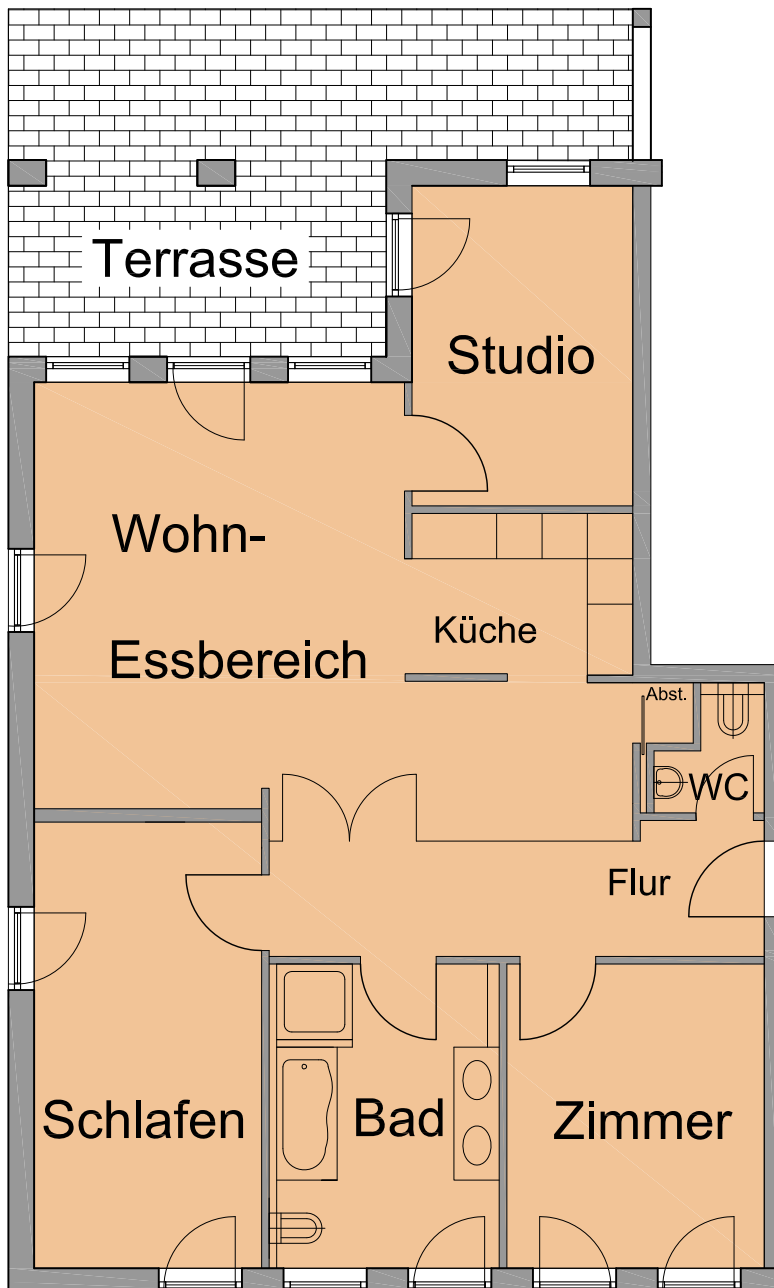

Villa Flora

Wohnung 1 im EG

Wohn-Essbereich	42,1
Zimmer	13,7
Schlafen	17,7
Küche	6,2
Flur	3,0
G.- WC/Abstr.	2,4
Bad	12,2
Studio	12,3
Terrasse	14,5
Gesamt ohne Terrasse	109,6
GESAMT mit Abstfl.	124,1

M 1:100