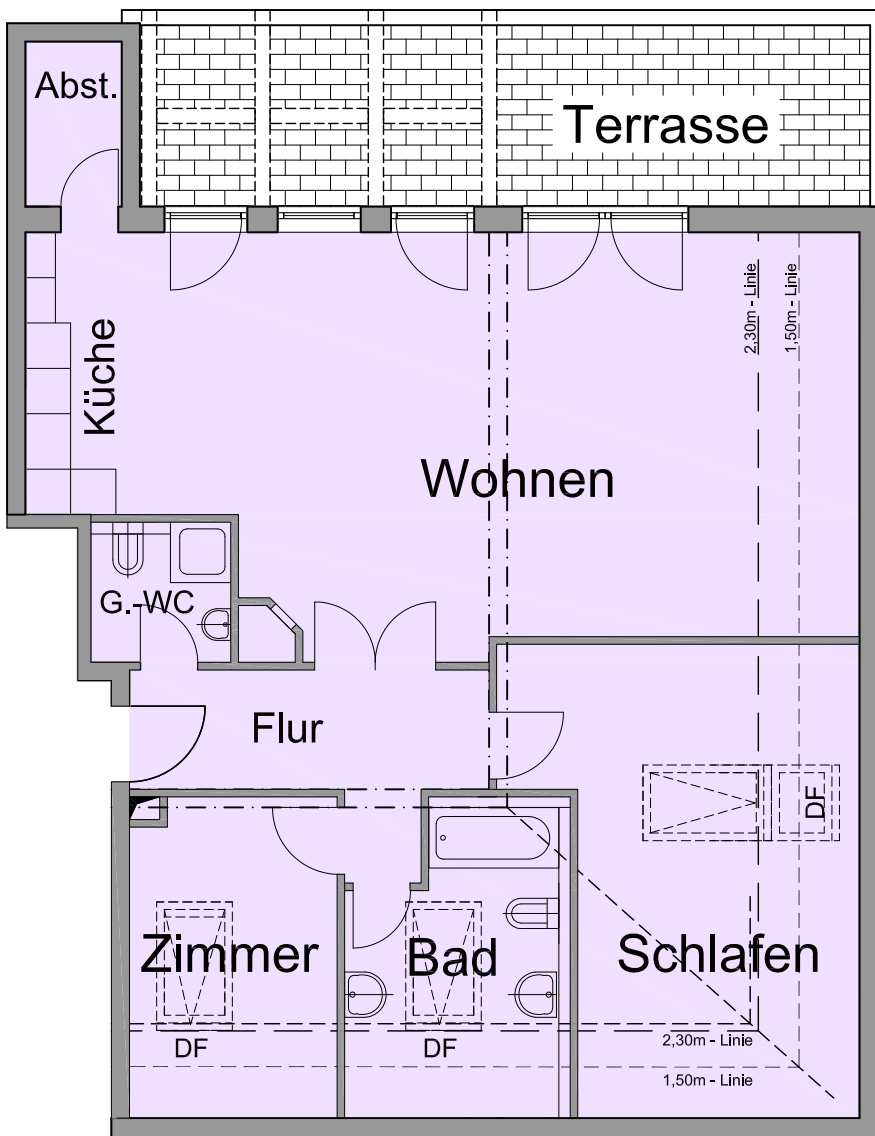

Villa Flora

Wohnung 7 im DG

WE 7
114,7 qm

Wohn-Essbereich	40,8
Zimmer	9,6
Schlafen	18,4
Küche	10,5
Flur	8,8
G.- WC	3,4
Bad	9,0
Essen	0,0
Abstellkammer	2,7
	0,0
Dachterrasse	11,5
Gesamt ohne Dachterra.	103,2
GESAMT mit Abstfl.	114,7

M 1:100