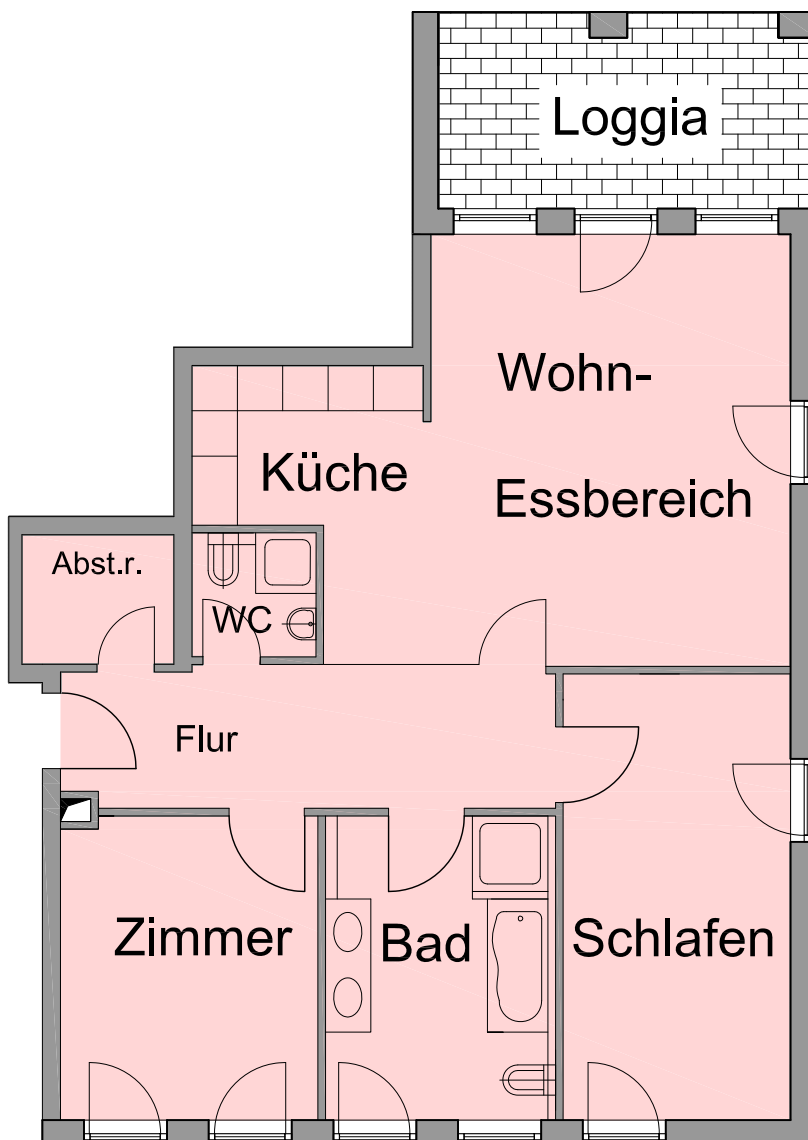

# Villa Flora

## Wohnung 5 im 1.OG

Wohn-Essbereich	35,7
Zimmer	13,6
Schlafen	17,7
Küche	6,5
Flur	6,3
G.- WC	2,7
Bad	12,2
Essen	0,0
Abstellraum	3,4
Loggia	6,5
Gesamt ohne Loggia	98,1
<b>GESAMT mit Abstfl.</b>	<b>104,6</b>

M 1:100