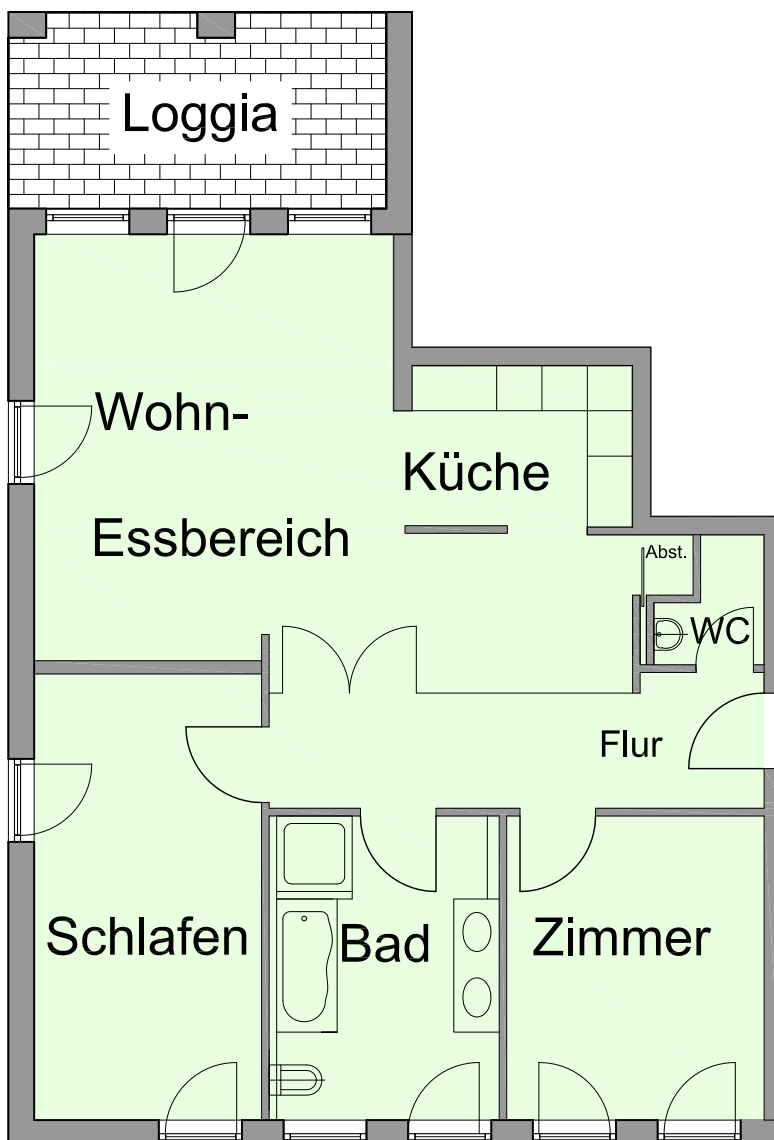

Villa Flora

Wohnung 4 im 1. OG

Wohn-Essbereich	41,4
Zimmer	13,7
Schlafen	17,6
Küche	6,2
Flur	3,1
G.- WC / Abstr.	2,4
Bad	12,2
Essen	0,0
Loggia	6,5
Gesamt ohne Loggia	96,6
GESAMT mit Abstfl.	103,1

M 1:100